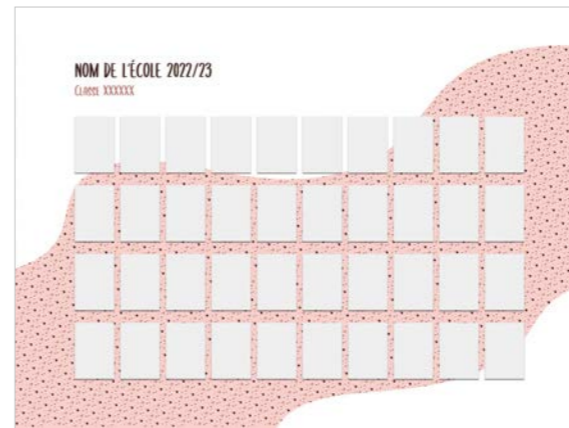

BOULE À NEIGE

Dimensions :
Photo : 7 x 6 cm
Produit : 11 x 10 x 10 cm / 400 g
Acrylique et eau / Photo montée

SUSPENSION

Dimensions :
Photo : 4,5 x 7 cm
Produit : 11 x 11 x 0,7 cm / 40 g
Acrylique / Photo montée

TAPIS DE SOURIS

Impression sur tapis de souris en mousse.

Dimensions :
Photo : 23 x 19 cm
Produit : 23 x 19 x 0,5 cm / 120 g
Mousse synthétique

TROMBINOSCOPIES

Les trombinoscopes sont imprimés sur papier photo et disponibles en format 18 x 24 cm ou 21 x 30 cm. Ils se déclinent pour des photos en 3/2 et 4/3.

LES INCONTOURNABLES

VOIE LACTÉE

FLORE BLEU

FLORE JAUNE

FLORE ROSE

ABYSSES 1

ABYSSES 2

COMBO