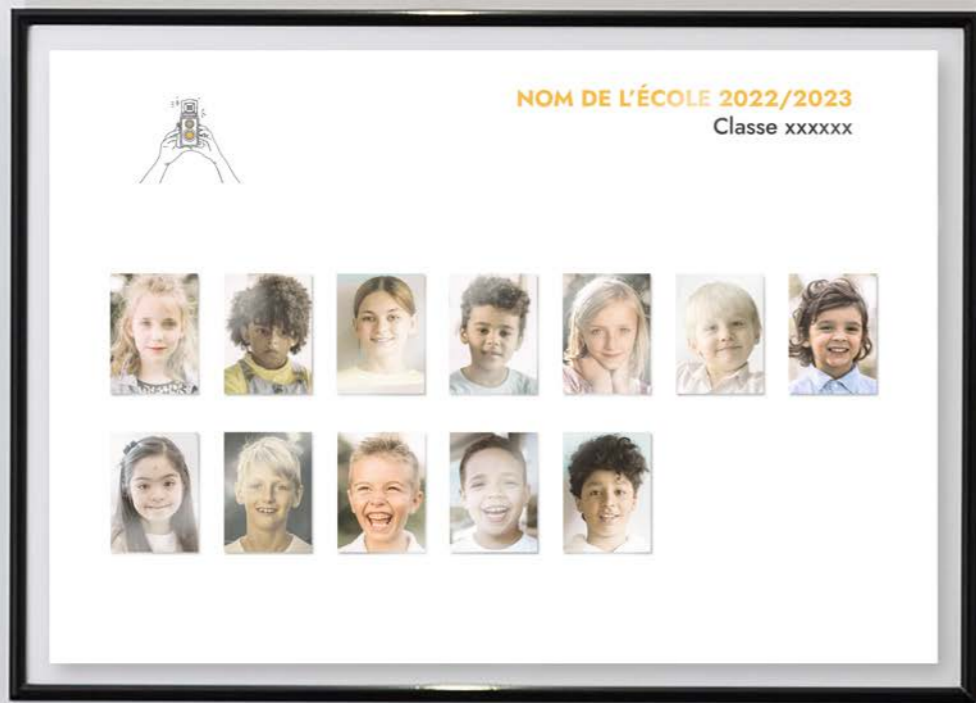

TROMBINOSCOPIES

Les trombinoscopes sont imprimés sur papier photo et disponibles en format 18 x 24 cm ou 21 x 30 cm. Ils se déclinent pour des photos en 3/2 et 4/3.

LES INCONTOURNABLES

VOIE LACTÉE

FLORE BLEU

FLORE JAUNE

FLORE ROSE

ABYSSES 1

ABYSSES 2

COMBO

DRÔLE D'OISEAU

ÉTÉ

PAULA